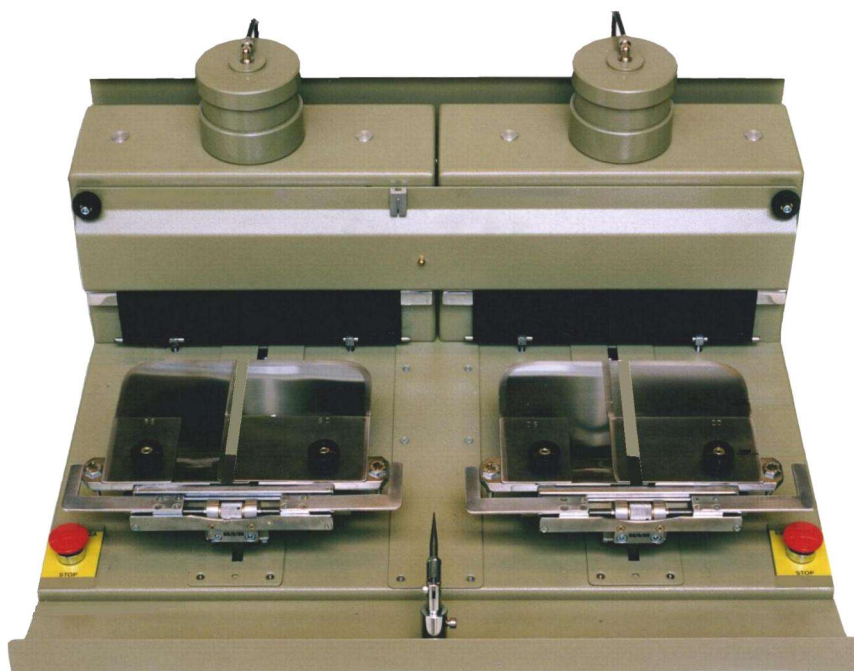

### **CON TELI IN TEFLON®**

Il modello STP/S Super è una macchina automatica per lo stiro dei polsini.

Essa deriva dal mod. STP del quale mantiene invariati pesi, dimensioni e potenza installata.

Particolarmente studiata per permettere la stiratura dei polsini in tessuto delicato, il modello STP/S è dotato di teli in teflon per evitare il classico “effetto lucido”.

I teli in teflon posizionati sia sulla piastra da stiro inferiore che sulla piastra universale superiore e sono di rapida e facile sostituzione.

Per quanto riguarda il funzionamento e la modalità di stiratura esse sono identiche al modello STP.